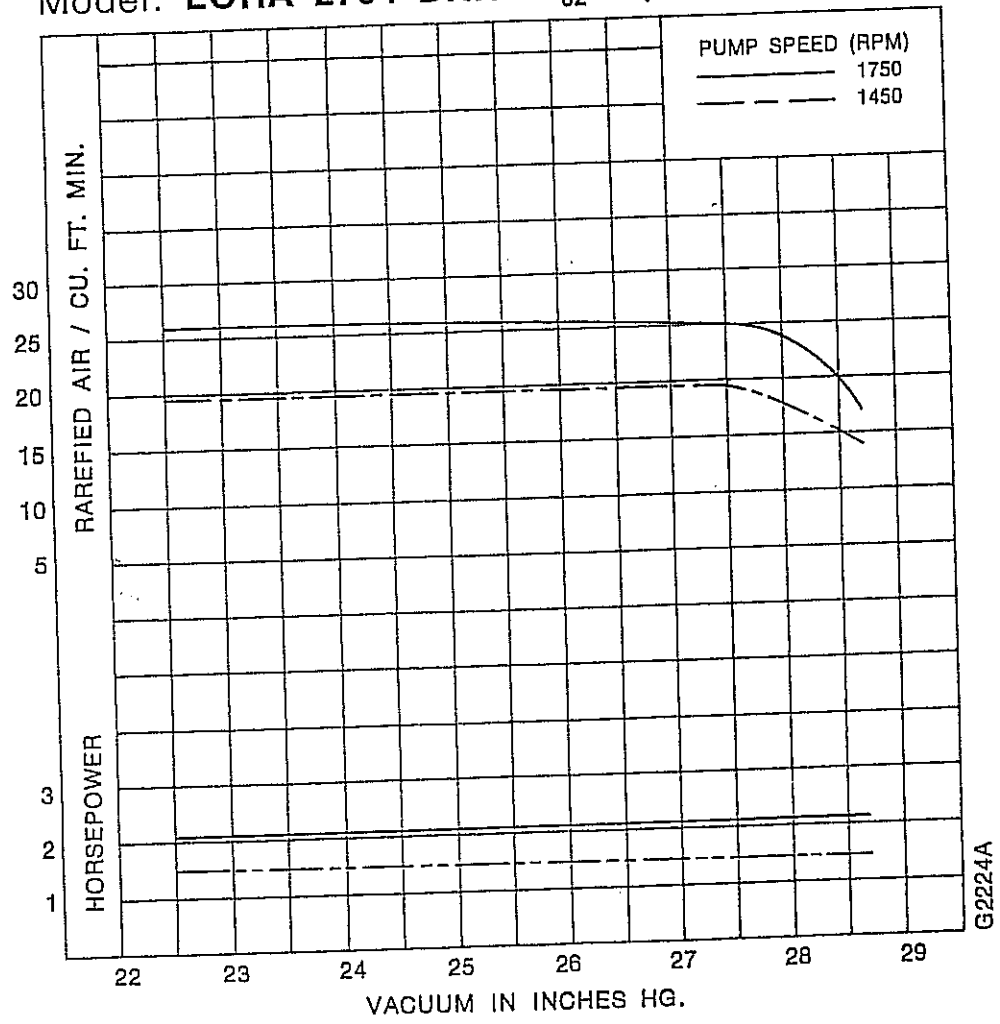

Model: LOHA 2704 BN.001.⁰¹₀₂.2 (CLO 2702 KK)

G2224A

051

SIEMEN & HINSCH
SIHI
PUMPS