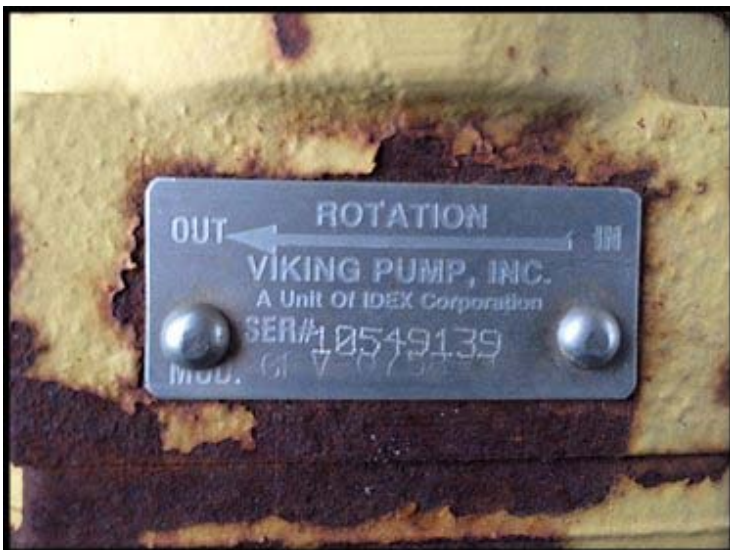

Viking GPV Model Gear Pump – 1.5 HP

Mfg: Viking Pump, Inc. (IDEX Corp.)

Model: GPV-0758-7

Stock No.: NOIP1405

Serial No.: 10590132, 10590133, 10549139

(3) Viking Pump, Inc. (IDEX Corp.) Pumps. Model: GPV-0758-7. Serial: 10590132, 10590133, 10549139. Quantity available: 3. Motor specs: 1.5 HP, 110/220V, 17/8.5 amps, 1425 RPM, 50 Hz, 1-phase.

BALDOR®
INDUSTRIAL MOTOR

THERMALLY PROTECTED

CAT. NO.			
SPEC.	35E24-6085		
FRAME	58C	SER.	F1194
H.P.	1 1/2 TE		
VOLTS	110/220		
AMPS	17/8.5		
R.P.M.	1425		
HZ	50	PH	1 CLASS B
SER. F.	1.00	DES	L CODE J
NEMA NOM. EFF.	71 %	P.F.	84 %
RATING	400 AMB-CONT		
	2-547-409-98		